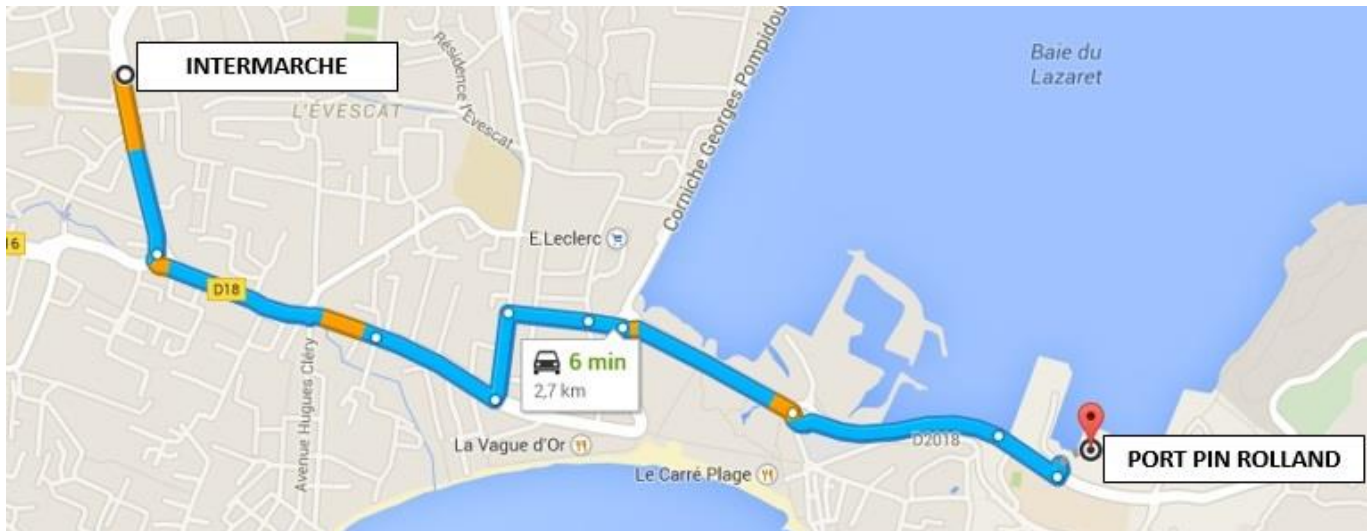

AVITAILLEMENT / PROVISIONING PORT PIN ROLLAND

Intermarché

Avenue Salvador Allende
83500 LA SEYNE SUR MER
Tel : +33 (0)4 94 11 52 70

Horaires de livraison

9h00-12h00
15h00-19h00

Delivery

9-12am
3-7pm

Commandez votre avitaillement sur le drive en cliquant sur le lien suivant :

Ensuite, adressez un email à l'Intermarché à pdv12171@mousquetaires.com pour préciser que votre commande est un avitaillement pour un voilier et qu'il faut la livrer au port de Pin Rolland.

Merci de leur préciser :